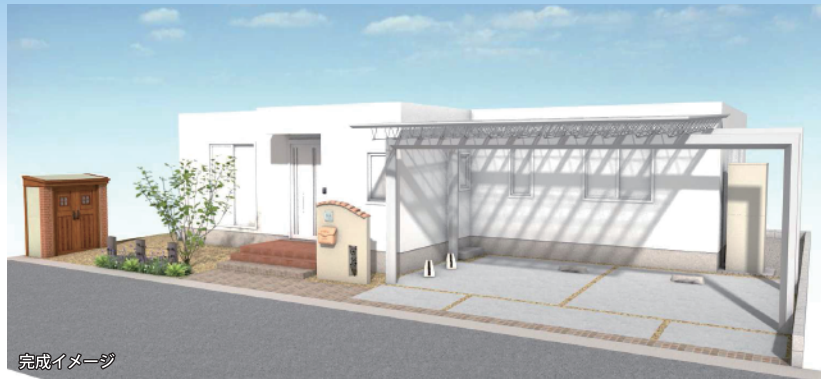

～家とお庭をつなぐ～
**ガーデンエクステリア
 完成見学会 in 出雲**

9月17日 18日 月祝
 10:00～17:00
 出雲市神門町 M様邸

完成イメージ

出雲市神門町に素敵なお庭が完成しました。期間中はカーポート界の王様「Mシェード」やアプローチ、物置、おしゃれなタイルデッキ、目隠しフェンスなどをご覧頂けます。この機会にぜひご来場下さい。

完成イメージ

- 2日間はピザ窯やバーベキューグリル、ガーデンテーブルセットを設置。アウトドアリビングをイメージした空間です！来場特典もございます。
- ご自宅の図面をお持ちされた方、お見積りをされた方に「クオカード 500円分」プレゼント！
- ご契約の方には 2017年秋、伯太町にオープンする「オーベルジュ天空 別邸母里 -mori-」の「ディナーペアチケット」(1人 15,000円相当)をプレゼント！

石窯ブチドーム [炭用]

**秋のガーデンエクステリア
 相談会 in ライフスタイル**

9/30(土)・10/1(日)
 10:00～17:00

お庭に関するあらゆるご相談を承ります。新商品も登場！山陰最大級の常設展示場へぜひお出掛け下さい！

**みんなで作ろう！
 季節のフルーツで
 「デザートピザ焼き体験」開催！**

第24回 TOYO 全国施工写真コンテスト
 【ウォールマテリアル部門】敢闘賞

2016年 第6回 YKK AP
 エクステリアデザイン施工フォトコンテスト
 【門・車庫まわり部門】銅賞